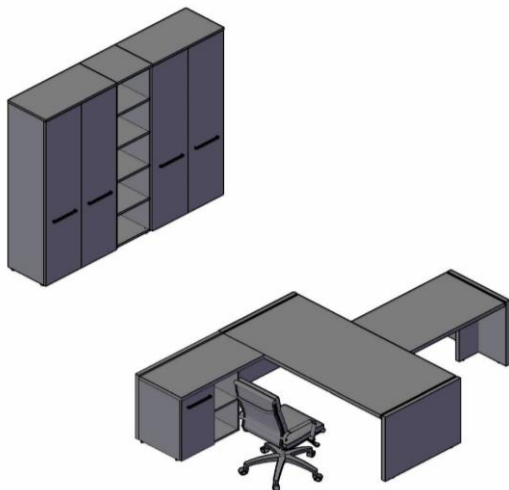

Название	Изображение	Артикул	Кол.	Состоит						Цена
				Стеллаж	кол.	Дверь	кол.	Стекло+фурнитура	кол.	
Шкаф колонка с глухой малой дверью		MHC 42.5	1	MHC 42	1	MLD 42-1	1			11 336
Шкаф колонка комбинированная		MHC 42.2	1	MHC 42	1	MLD 42-1	1	AMGT 42-1+MMGT 42-F		17 296
Шкаф колонка с глухой средней дверью		MHC 42.6	1	MHC 42	1	MMD 42-1	1			12 120
Шкаф колонка с глухой дверью		MHC 42.1	1	MHC 42	1	MHD 42-1	1			13 079
Шкаф колонка с глухой средней дверью		MMC 42.1	1	MMC 42	1	MMD 42-1	1			9 710
Шкаф колонка со стеклянной дверью		MMC 42.2	1	MMC 42	1			AMGT 42-1+MMGT 42-F		11 971
Шкаф колонка с глухой малой дверью		MLC 42.1	1	MLC 42	1	MLD 42-1	1			7 608

Комбинации элементов

Кабинет руководителя Morris Trend

Комбинация №1

Цена: 70 759,00

Наименование/Артикул	Цена
Стол руководителя MST 169	26763
Тумба мобильная MMC-3D.A	13008
Стеллаж MMC 85	8488
Стеллаж MMC 85	8488
Двери средние MMD 42-2	7006
Двери средние MMD 42-2	7006

Кабинет руководителя Morris Trend

Комбинация №2

Цена: 120 038,00

Наименование/Артикул	Цена
Стол руководителя MST 209	30905
Тумба приставная MCRT 1055 (L)	24478
Брифинг-приставка MB 127	12163
Каркас гардероба MCW 85-1	11495
Двери высокие MHD 42-2	10275
Стеллаж MHC 42	8421
Стеллаж MHC 85	12026
Двери высокие MHD 42-2	10275