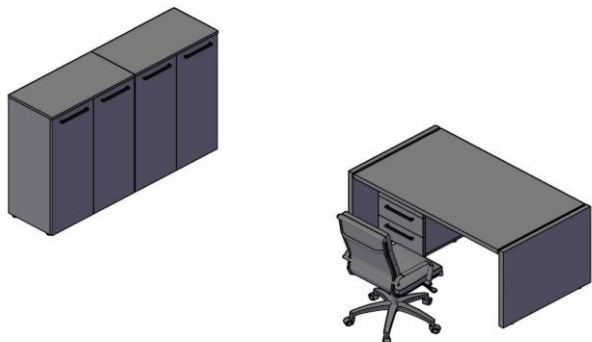

Комбинации элементов

Кабинет руководителя Morris Trend

Комбинация №1