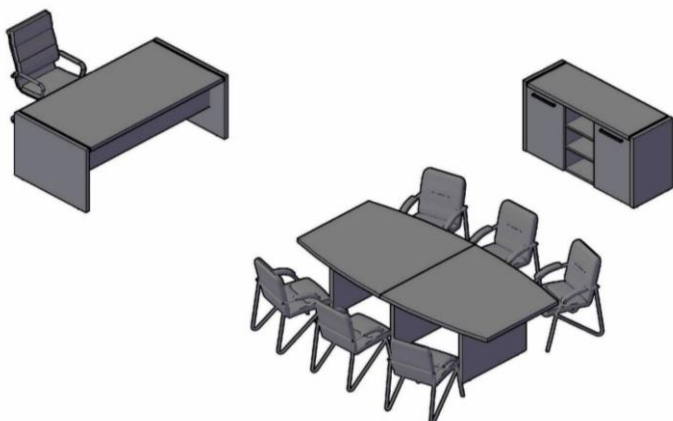

Цена: 95 941,00

Наименование/Артикул	Цена
Стол руководителя MST 189	29441
Стол для заседаний MCT 2412	38780
Тумба с фригобаром MTF 140	27720