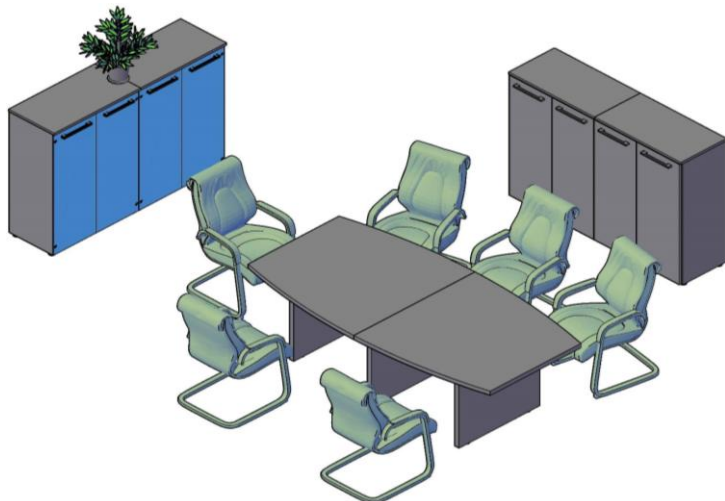

Кабинет руководителя Morris

Комбинация №3

Цена: 119 080,00

Наименование/Артикул	Цена
Стол для переговоров МСТ 2412	46 934
Стеллаж ММС 85	8 744
Стеллаж ММС 85	8 744
Стеллаж ММС 85	8 744
Стеллаж ММС 85	8 744
Дверь ММД 42-2	9 465
Дверь ММД 42-2	9 465
Дверь стеклянная АМГТ 42-1	2 805
Дверь стеклянная АМГТ 42-1	2 805
Дверь стеклянная АМГТ 42-1	2 805
Дверь стеклянная АМГТ 42-1	2 805
Фурнитура для двери стеклянной АМГТ 42-F	1 755
Фурнитура для двери стеклянной АМГТ 42-F	1 755
Фурнитура для двери стеклянной АМГТ 42-F	1 755
Фурнитура для двери стеклянной АМГТ 42-F	1 755