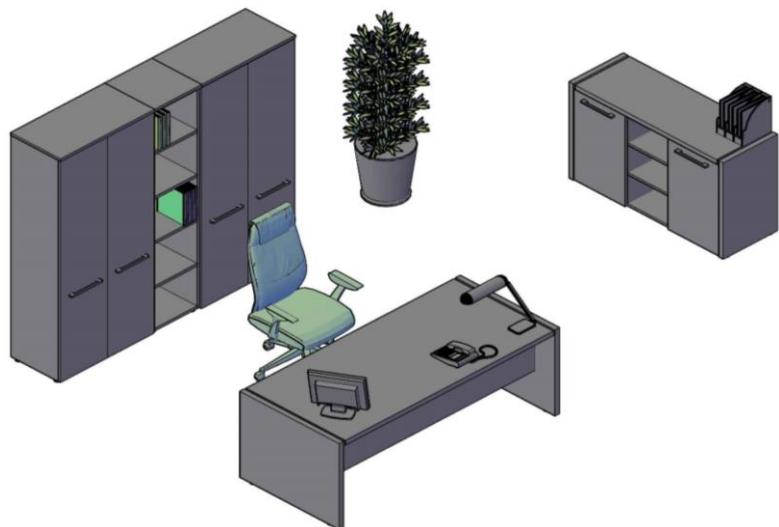

Комбинации элементов

Кабинет руководителя Morris

Комбинация №1

Цена: 124 309,00

Наименование/Артикул	Цена
Стол руководителя MST 189	31 918
Тумба под фригидар МТФ 140	30 038
Стеллаж МНС 85	12 386
Стеллаж МНС 85	12 386
Стеллаж МНС 42	8 675
Двери МНД 42-2	14 453
Двери МНД 42-2	14 453