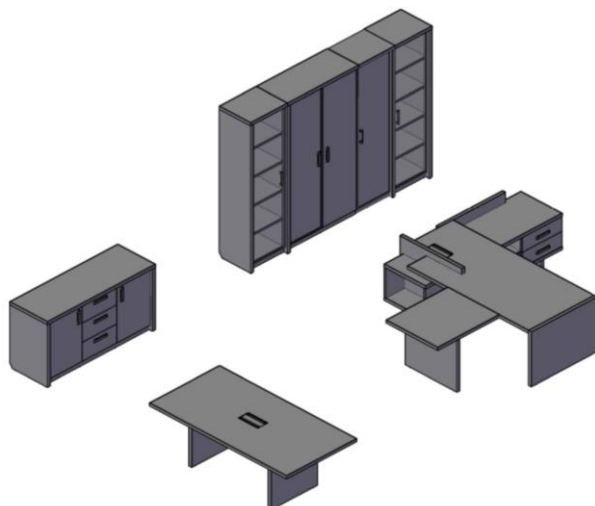

Кабинет руководителя WOOD&STONE

Комбинация №3

Цена: 456 962,00

Наименование/Артикул	Цена
Стол руководителя правый СФ-531202	101 596
Брифинг-приставка СФ-533102	14 570
Стол для переговоров СФ-531101	52 854
Греденция СФ-532101	78 373
Шкаф закрытый левый СФ-534873	67 205
Колонка закрытая правая СФ-534572	41 778
Колонка со стеклом левая СФ-534581	50 293
Колонка со стеклом правая СФ-534582	50 293