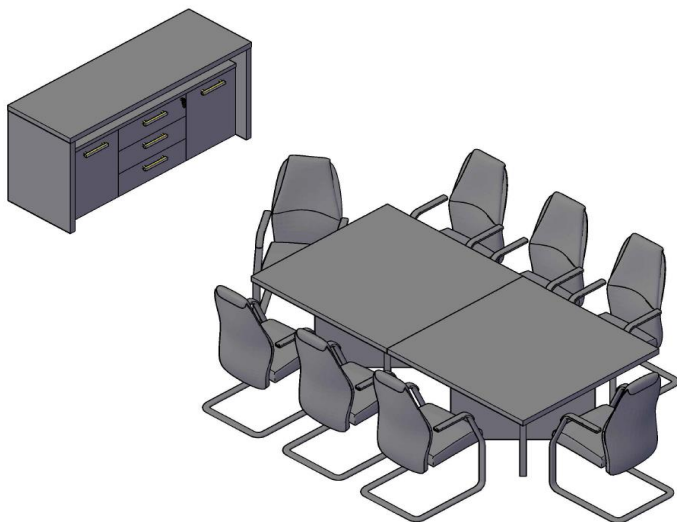

Кабинет руководителя TORR

Комбинация №3

118 277,00

Наименование/Артикул	Цена
Тумба с фригбаром ТТФ-3D.1А	58 449
Конференц - стол ТСТ 1212	29 914
Конференц - стол ТСТ 1212	29 914