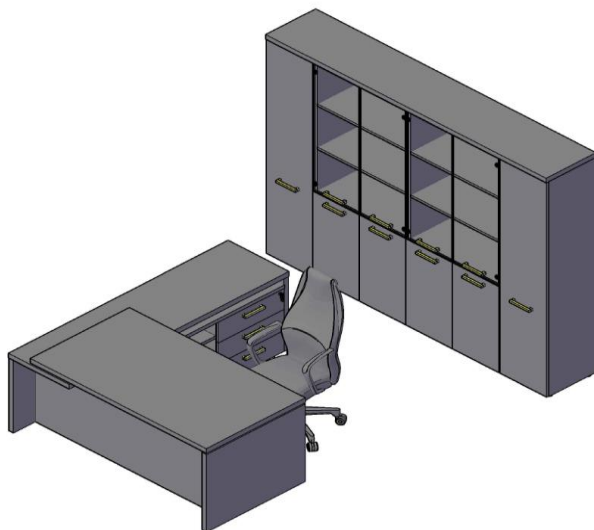

Название	Картинка	Артикул	Кол.	Состоит								Цена	
				Стеллаж	кол.	Дверь	кол.	Стекло+фурнитура	кол.	Топ	кол.		
Шкаф колонка с глухой малой дверью и топом		THC 42.5	1	THC 42	1	TLD 42-1(L/R)	1				TP 42	1	18 316
Шкаф колонка комбинированная с топом		THC 42.2	1	THC 42	1	TLD 42-1(L/R)	1	TMGT 42-1 + TMGT 42-F	1		TP 42	1	23 321
Шкаф колонка с глухой дверью и топом		THC 42.1	1	THC 42	1	THD 42-1	1				TP 42	1	20 523

Комбинации элементов

Кабинет руководителя TORR

Комбинация №1

Цена: 173 929,00

Наименование/Артикул	Цена
Стол руководителя ТСТ 209 (L)	46 281
Брифинг-приставка ТВ 127	21 731
Тумба с фригбаром ТТФ-3D.1А	58 449
Шкаф средний ТМС 85 - 2 шт.	16 622
Стеклопанель ТМГТ 42-1 - 4 шт.	11 903
Фурнитура д/стекло двери ТМГТ 42-F - 4 шт.	8 117
Топ ТР 170	10 826

Кабинет руководителя TORR

Комбинация №2

Цена: 193 941,00

Наименование/Артикул	Цена
Стол руководителя ТСТ 2020(R)	59 016
Тумба приставная TLC-3D.1А	24 866
Шкаф-колонка высокая ТНС 42	9 412
Шкаф-колонка высокая ТНС 42	9 412
Шкаф высокий ТНС 85	12 505
Шкаф высокий ТНС 85	12 505
Дверь высокая ТНД 42-1	6 747
Дверь высокая ТНД 42-1	6 747
Двери низкие ТЛД 42-2	8 779
Двери низкие ТЛД 42-2	8 779
Топ ТР255	15 153
Стеклопанель ТМГТ 42-1	2 976
Стеклопанель ТМГТ 42-1	2 976
Фурнитура д/стекло двери ТМГТ 42-F	2 029
Фурнитура д/стекло двери ТМГТ 42-F	2 029
Стеклопанель ТМГТ 42-1	2 976
Стеклопанель ТМГТ 42-1	2 976
Фурнитура д/стекло двери ТМГТ 42-F	2 029
Фурнитура д/стекло двери ТМГТ 42-F	2 029