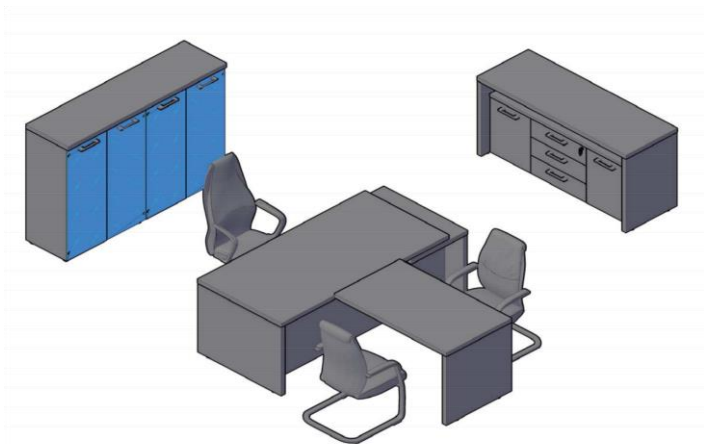

Комбинации элементов

Кабинет руководителя TORR

Комбинация №1

Цена: 173 929,00

Наименование/Артикул	Цена
Стол руководителя ТСТ 209 (L)	46 281
Брифинг-приставка ТВ 127	21 731
Тумба с фригбаром ТТФ-3D.1А	58 449
Шкаф средний ТМС 85 - 2 шт.	16 622
Стеклопанель ТМГТ 42-1 - 4 шт.	11 903
Фурнитура д/стекло двери ТМГТ 42-F - 4 шт.	8 117
Топ ТР 170	10 826