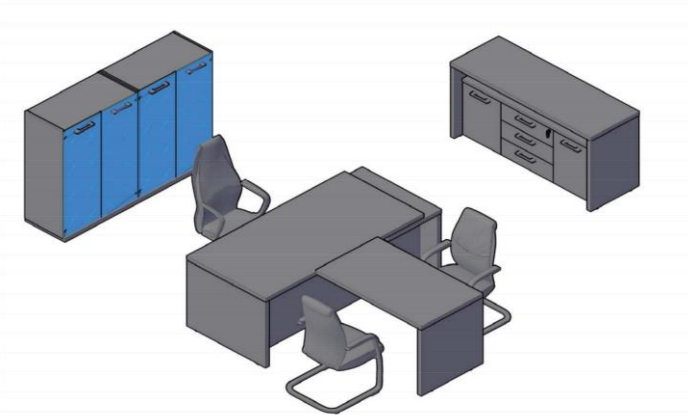

Комбинации элементов

Комбинация №1

Цена: 119 567,00

Наименование/Артикул	Цена
Стол руководителя ТСТ 209 (L)	28 694
Брифинг-приставка ТВ 127	11 179
Тумба с фригобаром ТТФ-3D.1А	45 262
Шкаф средний ТМС 85 - 2 шт.	16 622
Стеклопанель ТМГТ 42-1 - 4 шт.	11 903
Фурнитура д/стекло двери ТМГТ 42-FZ - 4 шт.	5 907