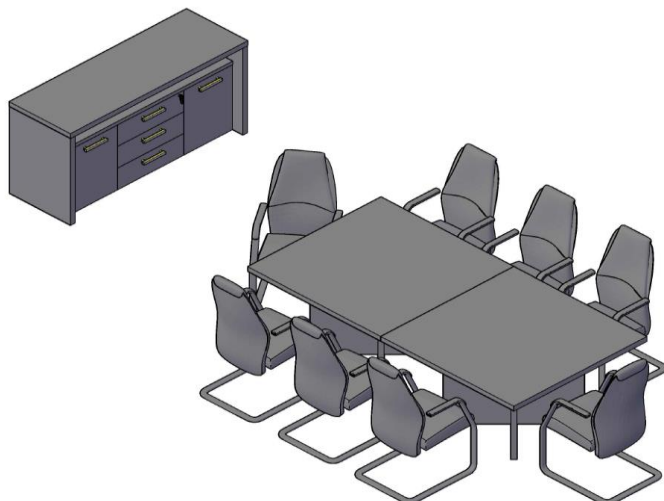

Комбинация №3

Цена: 88 034,00

Наименование/Артикул	Цена
Тумба с фригобаром ТТФ-3D.1А	45 262
Конференц - стол ТСТ 1212	21 386
Конференц - стол ТСТ 1212	21 386