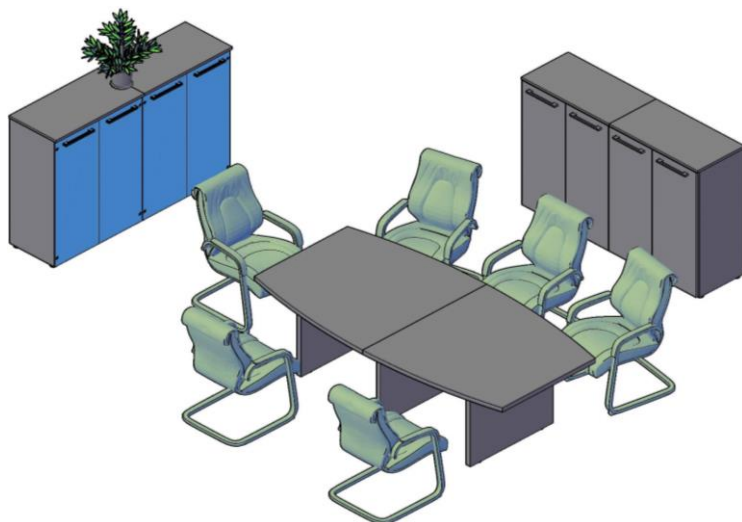

Кабинет руководителя Morris

Комбинация №3

Цена: 135 382,00

Наименование/Артикул	Цена
Стол для переговоров MCT 2412	53 148
Стеллаж ММС 85	9 902
Стеллаж ММС 85	9 902
Стеллаж ММС 85	9 902
Стеллаж ММС 85	9 902
Дверь MMD 42-2	10 719
Дверь MMD 42-2	10 719
Дверь стеклянная AMGT 42-1	3 270
Дверь стеклянная AMGT 42-1	3 270
Дверь стеклянная AMGT 42-1	3 270
Дверь стеклянная AMGT 42-1	3 270
Фурнитура для двери стеклянной AMGT 42-F	2 027
Фурнитура для двери стеклянной AMGT 42-F	2 027
Фурнитура для двери стеклянной AMGT 42-F	2 027
Фурнитура для двери стеклянной AMGT 42-F	2 027