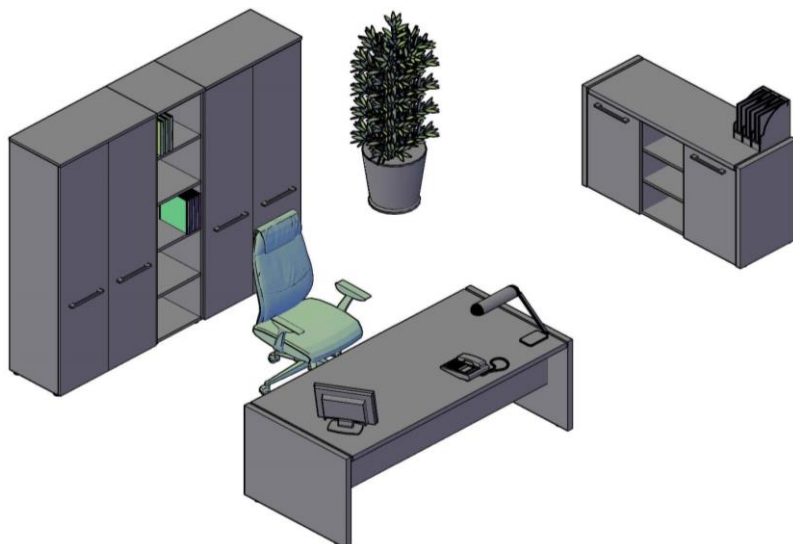

Комбинации элементов

Кабинет руководителя Morris

Комбинация №1

Цена: 140 770,00

Наименование/Артикул	Цена
Стол руководителя MST 189	36 144
Тумба под фригбар MTF 140	34 015
Стеллаж МНС 85	14 027
Стеллаж МНС 85	14 027
Стеллаж МНС 42	9 823
Двери MHD 42-2	16 367
Двери MHD 42-2	16 367