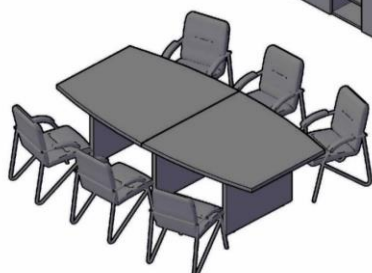

Цена: 108 644,00

Наименование/Артикул	Цена
Стол руководителя MST 189	33340
Стол для заседаний MCT 2412	43915
Тумба с фригобаром MTF 140	31389