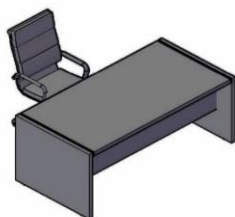

Цена: 108 644,00

Наименование/Артикул	Цена
Стол руководителя MST 189	33340
Стол для заседаний MCT 2412	43915
Тумба с фригобаром MTF 140	31389