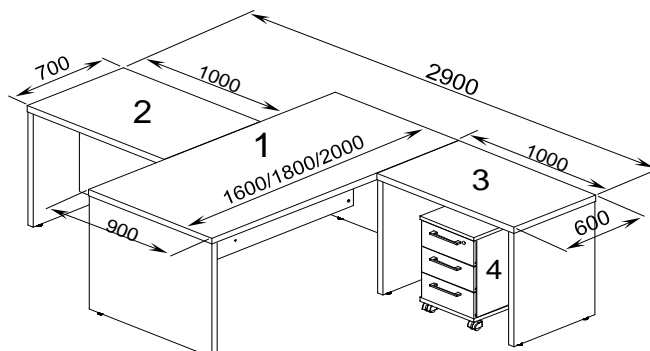

1. Стол **4С.016 (1600мм)**
2. Брифинг-приставка **4БР.010**
3. Приставка боковая **4ПР.010**
4. Тумба подкатная **4ТЗ.004**

Цена комплекта: **53 019р.**

1. Стол **4С.018 (1800мм)**
2. Брифинг-приставка **4БР.010**
3. Тумба сервисная **4ТС.006**

Цена комплекта: **51 687р.**

1. Стол **4С.018 (1800мм)**
2. Брифинг-приставка **4БР.010**
3. Приставка боковая **4ПР.010**
4. Тумба подкатная **4ТЗ.004**

Цена комплекта: **54 322р.**

1. Стол **4С.020 (2000мм)**
2. Брифинг-приставка **4БР.010**
3. Тумба сервисная **4ТС.006**

Цена комплекта: **54 152р.**

1. Стол **4С.020 (2000мм)**
2. Брифинг-приставка **4БР.010**
3. Приставка боковая **4ПР.010**
4. Тумба подкатная **4ТЗ.004**

Цена комплекта: **56 787р.**