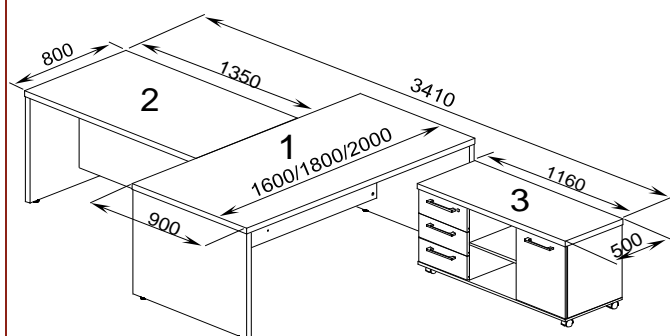

1. Стол **4С.016 (1600мм)**
2. Брифинг-приставка **4БР.013**
3. Тумба сервисная **4ТС.006**

Цена комплекта: **53 505р.**