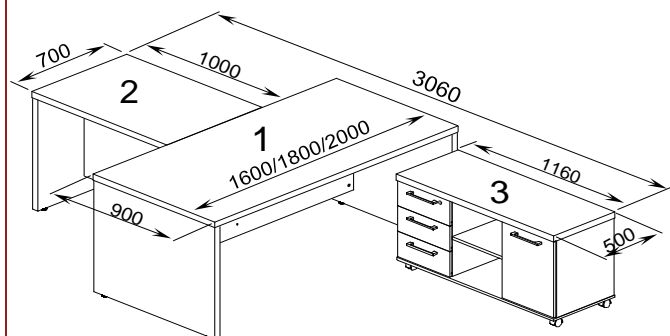

Схемы размещения столов 4С.016-4С.020, тумб и элементов

1. Стол **4С.016 (1600мм)**
2. Брифинг-приставка **4БР.010**
3. Тумба сервисная **4ТС.006**

Цена комплекта: **50 385р.**