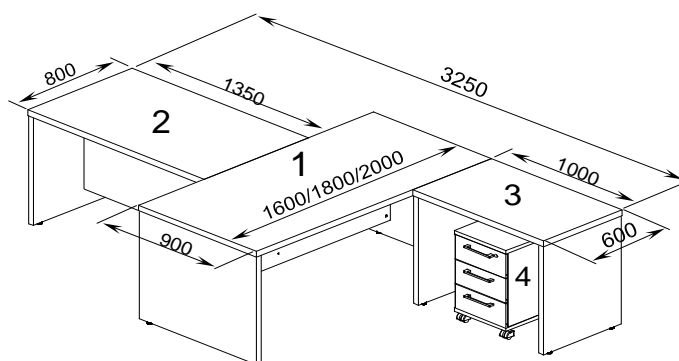

1. Стол **4С.016 (1600мм)**
2. Брифинг-приставка **4БР.013**
3. Приставка боковая **4ПР.010**
4. Тумба подкатная **4ТЗ.004**

Цена комплекта: **56 140р.**

1. Стол **4С.018 (1800мм)**
2. Брифинг-приставка **4БР.013**
3. Тумба сервисная **4ТС.006**

Цена комплекта: **54 808р.**

1. Стол **4С.018 (1800мм)**
2. Брифинг-приставка **4БР.013**
3. Приставка боковая **4ПР.010**
4. Тумба подкатная **4ТЗ.004**

Цена комплекта: **57 443р.**

1. Стол **4С.020 (2000мм)**
2. Брифинг-приставка **4БР.013**
3. Тумба сервисная **4ТС.006**

Цена комплекта: **57 273р.**

1. Стол **4С.020 (2000мм)**
2. Брифинг-приставка **4БР.013**
3. Приставка боковая **4ПР.010**
4. Тумба подкатная **4ТЗ.004**

Цена комплекта: **59 908р.**