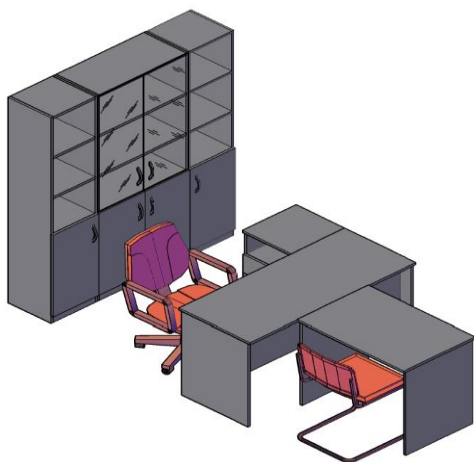

Гардероб

Название	Картинка	Артикул	Кол.	Состоит						Цена
				каркас	кол.	дверь	кол.	Стекло+фурнитура	кол.	
Гардероб		SR-G.1	1	SR-G	1	SD-5B(L)	1			10 146
						SD-5B(R)	1			

гардероб		SKW 60	1	SKW 60-1	1	SD-65	1		8 999
----------	---------------------------------------------------------------------------------	--------	---	----------	---	-------	---	--	-------

ДИРЕКТОР

simple

Комбинации элементов

Оперативная мебель SIMPLE

Комбинация №1

Цена: 28 343,00

Наименование/Артикул	Цена
Стол рабочий S-1200	4 486
Тумба подвесная SC-1V	2 651
Подставка под с/б SB-1	1 089
Каркас стеллажа SR-5W	6 942
Каркас стеллажа SR-5U	4 919
Дверь высокая SD-5B(R)	2 111
Дверь высокая SD-5B(L)	2 111
Дверь низкая SD-2S(L)	1 143
Дверь стеклянная SG-3M	2 162
Комплект фурнитуры SF-3M	729

Оперативная мебель SIMPLE

Комбинация №2

Цена: 42 932,00

Наименование/Артикул	Цена
Стол рабочий S-1400	4 801
Тумба приставная SC-3D.1	7 277
Стол рабочий S-900	3 888
Каркас стеллажа SR-5W	6 942
Каркас стеллажа SR-5U	4 919
Каркас стеллажа SR-5U	4 919
Дверь низкая SD-2S(L)	1 143
Дверь низкая SD-2S(L)	1 143
Дверь низкая SD-2S(R)	1 143
Дверь низкая SD-2S(R)	1 143
Дверь низкая SD-2S(R)	1 143
Дверь стеклянная SG-3M	2 162
Дверь стеклянная SG-3M	2 162
Комплект фурнитуры SF-3M	561
Комплект фурнитуры SF-3M	729