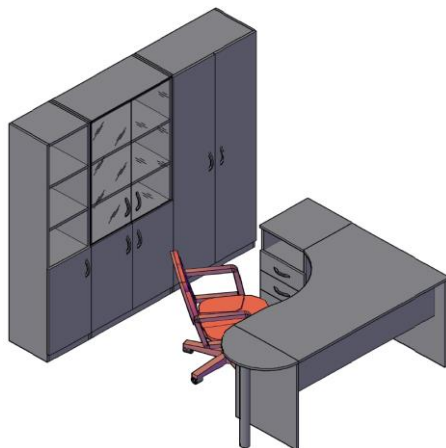

Оперативная мебель SIMPLE

Комбинация №2

Цена: 42 932,00

Наименование/Артикул	Цена
Стол рабочий S-1400	4 801
Тумба приставная SC-3D.1	7 277
Стол рабочий S-900	3 888
Каркас стеллажа SR-5W	6 942
Каркас стеллажа SR-5U	4 919
Каркас стеллажа SR-5U	4 919
Дверь низкая SD-2S(L)	1 143
Дверь низкая SD-2S(L)	1 143
Дверь низкая SD-2S(R)	1 143
Дверь низкая SD-2S(R)	1 143
Дверь низкая SD-2S(R)	1 143
Дверь стеклянная SG-3M	2 162
Дверь стеклянная SG-3M	2 162
Комплект фурнитуры SF-3M	561
Комплект фурнитуры SF-3M	729

Оперативная мебель SIMPLE

Комбинация №3

Цена: 49 957,00

Наименование/Артикул	Цена
Стол рабочий SE-1400(L)	8 756
Тумба приставная SC-3D.1	7 277
Приставка SP-300	907
Опора BT-710.2	1 799
Каркас стеллажа SR-5W	6 942
Каркас стеллажа SR-5U	4 919
Каркас гардероба SR-G	5 924
Дверь высокая SD-5B(R)	2 111
Дверь высокая SD-5B(L)	2 111
Дверь низкая SD-2S(L)	1 143
Дверь низкая SD-2S(L)	1 143
Дверь низкая SD-2S(R)	1 143
Дверь низкая SD-2S(R)	1 143
Дверь стеклянная SG-3M	2 162
Дверь стеклянная SG-3M	2 162
Комплект фурнитуры SF-3M	729
Комплект фурнитуры SF-3M	729