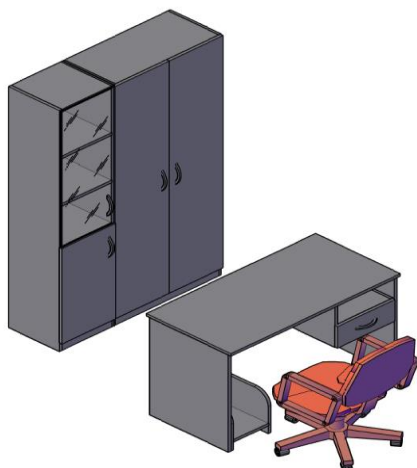

Шкафы узкие, комплектуются левыми или правыми деревянными дверьми

Название	Картинка	Артикул	Кол.	Состоит						Цена
				Стеллаж	кол.	Дверь	кол.	Стекло+фурнитура	кол.	
Шкаф колонка с глухой малой дверью		SR-5U.5(L/R)	1	SR-5U	1	SD-2S(L/R)	1			6 062
Шкаф колонка комбинированная		SR-5U.2(L/R)	1	SR-5U	1	SD-2S(L/R)	1	SG-3M + SF-3M	1	9 953
Шкаф колонка с 2-мя глухими малыми дверьми		SR-5U.4(L/R)	1	SR-5U	1	SD-2S(L)	1			7 205
						SD-2S(R)	1			
Шкаф колонка с глухой дверью		SR-5U.1(L/R)	1	SR-5U	1	SD-5B(L/R)	1			7 030

Гардероб

Название	Картинка	Артикул	Кол.	Состоит						Цена
				каркас	кол.	дверь	кол.	Стекло+фурнитура	кол.	
Гардероб		SR-G.1	1	SR-G	1	SD-5B(L)	1			10 146
						SD-5B(R)	1			

гардероб		SKW 60	1	SKW 60-1	1	SD-65	1		8 999
----------	---------------------------------------------------------------------------------	--------	---	----------	---	-------	---	--	-------

ДИРЕКТОР

simple

Комбинации элементов

Оперативная мебель SIMPLE

Комбинация №1

Цена: 28 343,00

Наименование/Артикул	Цена
Стол рабочий S-1200	4 486
Тумба подвесная SC-1V	2 651
Подставка под с/б SB-1	1 089
Каркас стеллажа SR-5W	6 942
Каркас стеллажа SR-5U	4 919
Дверь высокая SD-5B(R)	2 111
Дверь высокая SD-5B(L)	2 111
Дверь низкая SD-2S(L)	1 143
Дверь стеклянная SG-3M	2 162
Комплект фурнитуры SF-3M	729