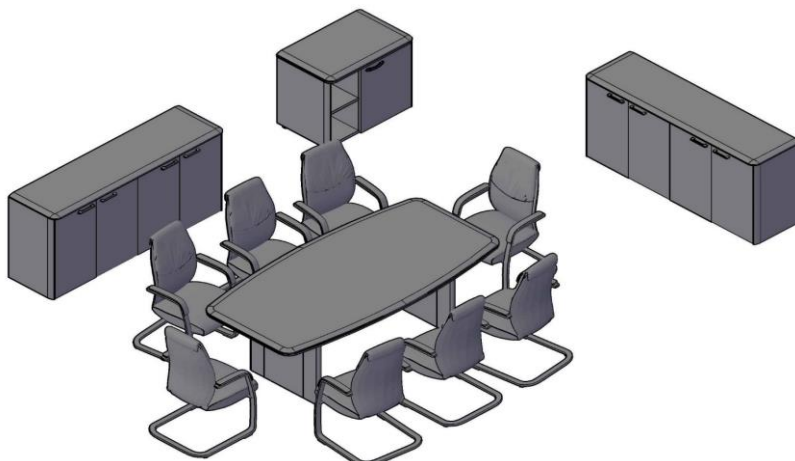

Кабинет руководителя DIONI

Комбинация №3

Цена: 174 620,00

Наименование/Артикул	Цена
Конференц-стол DCT 2211	68 186
Каркас шкафа низкого TLC 85	5 963
Каркас шкафа низкого TLC 85	5 963
Каркас шкафа низкого TLC 85	5 963
Каркас шкафа низкого TLC 85	5 963
Двери низкие DLD 42-2	5 350
Двери низкие DLD 42-2	5 350
Двери низкие DLD 42-2	5 350
Двери низкие DLD 42-2	5 350
Панели боковые низкие DSL 745-2	8 639
Панели боковые низкие DSL 745-2	8 639
Топ 1747	10 486
Топ 1747	10 486
Тумба с фригобаром DTF 850	22 932