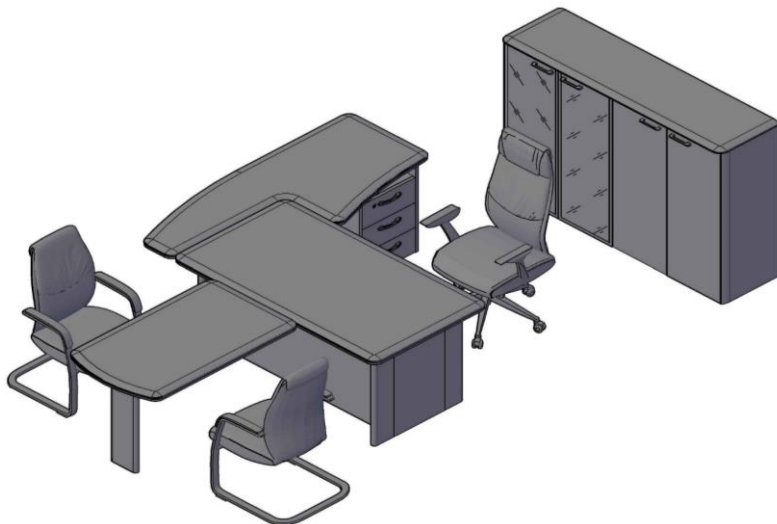

Кабинет руководителя DIONI

Комбинация №2

Цена: 177 342,00

Наименование/Артикул	Цена
Стол руководителя DST 1890H	56 183
Брифинг-приставка с тумбой DB 1880(R)	38 107
Брифинг-приставка DB 127M.1	27 282
Стеллаж средний TMC 85	8 311
Стеллаж средний TMC 85	8 311
Двери средние DMD 42-2	6 491
Дверь стеклянная TMGT 42-1	2 976
Фурнитура к стеклянной двери DMGT 42-F	1 479
Дверь стеклянная TMGT 42-1	2 976
Фурнитура к стеклянной двери DMGT 42-F	1 479
Боковины средние DSM 1145-2	13 261
Топ 1747	10 486