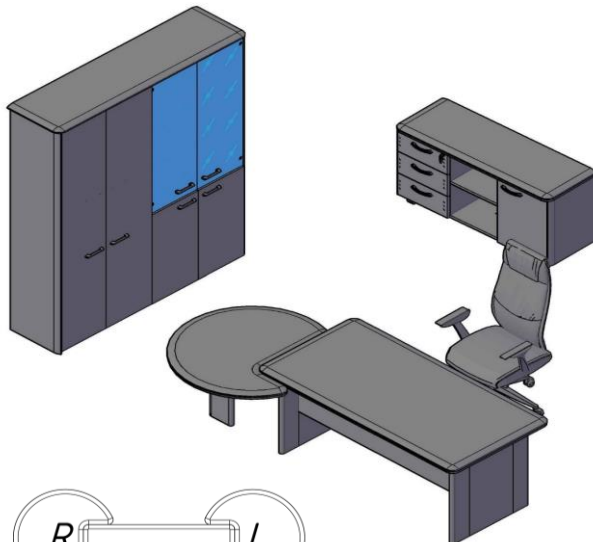

Комбинации элементов

Кабинет руководителя DIONI

Комбинация №1

Цена: 199 530,00

Наименование/Артикул	Цена
Стол руководителя DST 1690	51 292
Брифинг-приставка DB 110M.1(L)	33 238
Тумба сервисная DLC 3D.A	34 847
Каркас шкафа высокого THC 85	12 505
Каркас шкафа высокого THC 85	12 505
Двери низкие DLD 42-2	5 350
Двери высокие DHD 42-2	9 278
Дверь стеклянная TMGT 42-1	2 976
Фурнитура к стеклянной двери DMGT 42-F	1 479
Дверь стеклянная TMGT 42-1	2 976
Фурнитура к стеклянной двери DMGT 42-F	1 479
Боковины высокие DSH 1945-2	21 119
Топ 1747	10 486