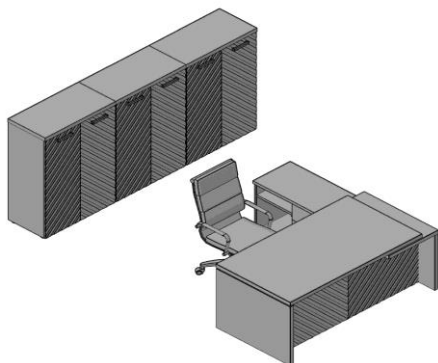

Гардероб

Название	Изображение	Артикул	Кол	Состоит								Цена
				каркас	кол.	дверь	кол.	Стекло+фурнитура	кол.	Топ	кол.	
Гардероб 854x452x1958		TLCW 85	1	TLCW 85-1	1	TLHD 42-2	1			TLP 85	1	64 273

Комбинации элементов

Кабинет руководителя TORR LUX

Комбинация №1

Цена: 183 925,00

Наименование/Артикул	Цена
Стол руководителя TLST 189H	56 299
Тумба мобильная TMC-3D.1A	17 009
Гардероб TLCW 85	64 273
Шкаф комбинированный TLHC 85.2	46 344

Кабинет руководителя TORR LUX

Комбинация №2

Цена: 209 439,00

Наименование/Артикул	Цена
Стол руководителя TLCT 189 (R)	64 211
Тумба приставная TLC-3D.1A	20 803
Шкаф средний TLMC 85.1	41 475
Шкаф средний TLMC 85.1	41 475
Шкаф средний TLMC 85.1	41 475