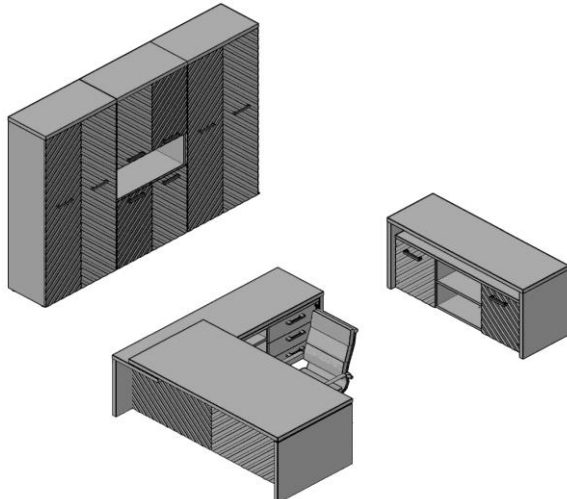

Кабинет руководителя TORR LUX

Комбинация №2

Цена: 209 439,00

Наименование/Артикул	Цена
Стол руководителя TLCT 189 (R)	64 211
Тумба приставная TLC-3D.1A	20 803
Шкаф средний TLMC 85.1	41 475
Шкаф средний TLMC 85.1	41 475
Шкаф средний TLMC 85.1	41 475

Кабинет руководителя TORR LUX

Комбинация №3

Цена: 330 218,00

Наименование/Артикул	Цена
Стол руководителя TLCT 2020 (R)	78 571
Тумба приставная TLC-3D.1A	20 803
Гардероб TLCW 85	64 273
Шкаф высокий TLHC 85.4	57 103
Шкаф высокий TLHC 85.1	65 321
Тумба под фригобар TLTF-3D	44 147