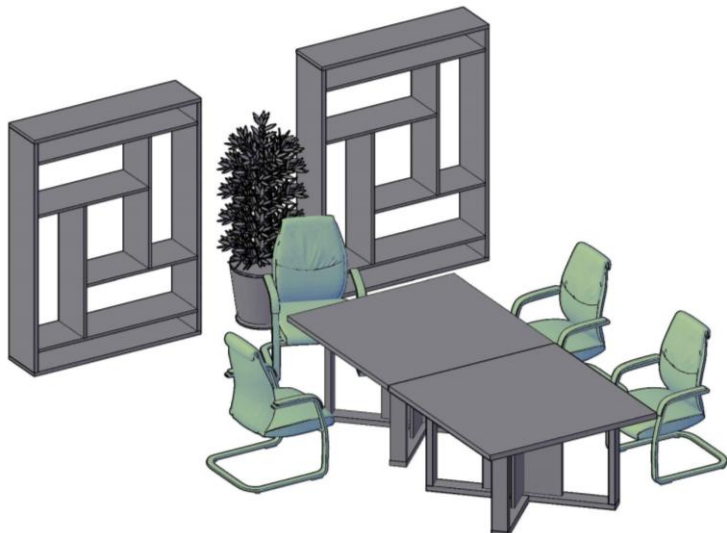

Кабинет руководителя ALTO

Комбинация №3

74 258,00

Наименование/Артикул

Цена

Стеллаж АСТ 1212	20 558,00
Стеллаж АСТ 1212	20 558,00
Стол для заседаний ABC 120	16 571,00
Стол для заседаний ABC 120	16 571,00