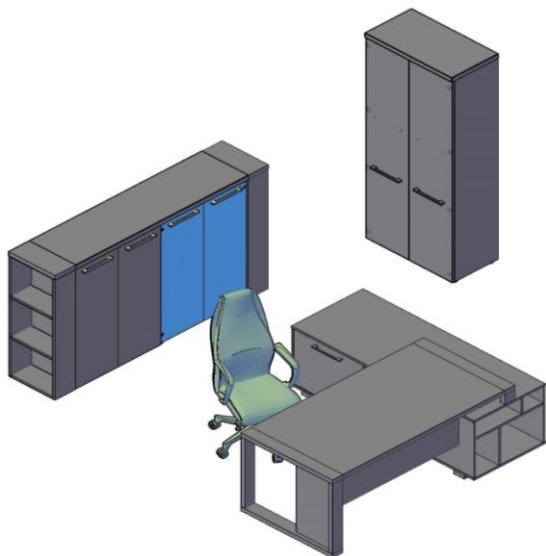

Комбинации элементов

Кабинет руководителя ALTO

Комбинация №1

148 663,40

Наименование/Артикул

Цена

Стол руководителя AST 189H	33 758,40
Брифинг-приставка AT 127	16 032,00
Тумба под фригобар ATF 170	23 049,00
Каркас шкафа высокого АНС 85	11 801,00
Каркас шкафа высокого АНС 85	11 801,00
Двери низкие ALD 42-2	5 123,00
Двери низкие ALD 42-2	5 123,00
Дверь стеклянная AMGT 42-1	3 505,00
Дверь стеклянная AMGT 42-1	3 505,00
Дверь стеклянная AMGT 42-1	3 505,00
Дверь стеклянная AMGT 42-1	3 505,00
Комплект фурнитуры AMGT 42F	2 455,00
Комплект фурнитуры AMGT 42F	2 455,00
Комплект фурнитуры AMGT 42F	2 455,00
Комплект фурнитуры AMGT 42F	2 455,00
Приставной стеллаж высокий ABS 196	6 249,00
Приставной стеллаж высокий ABS 196	6 249,00
Топ AP 170	5 638,00

Кабинет руководителя ALTO

Комбинация №2

123 536,10

Наименование/Артикул

Цена

Стол руководителя АСТ 2118 (L)	53 823,00
Каркас шкафа среднего АМС 85	7 843,00
Каркас шкафа среднего АМС 85	7 843,00
Двери средние AMD 42-2	6 265,00
Дверь стеклянная AMGT 42-1	3 505,00
Дверь стеклянная AMGT 42-1	3 505,00
Комплект фурнитуры AMGT 42F	2 455,00
Комплект фурнитуры AMGT 42F	2 455,00
Каркас гардероба АСW 85-1	10 810,00
Двери высокие АНД 42-2	9 264,00
Топ AP 85	2 990,00
Топ AP 170	5 638,10
Приставной стеллаж ABS 120	3 570,00
Приставной стеллаж ABS 120	3 570,00