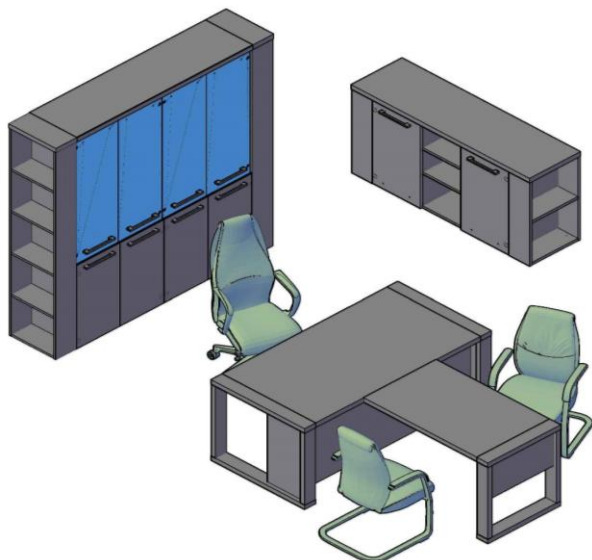

Комбинации элементов

Кабинет руководителя ALTO

Комбинация №1

148 663,40

Наименование/Артикул

Цена

Стол руководителя AST 189H	33 758,40
Брифинг-приставка AT 127	16 032,00
Тумба под фригобар ATF 170	23 049,00
Каркас шкафа высокого АНС 85	11 801,00
Каркас шкафа высокого АНС 85	11 801,00
Двери низкие ALD 42-2	5 123,00
Двери низкие ALD 42-2	5 123,00
Дверь стеклянная AMGT 42-1	3 505,00
Дверь стеклянная AMGT 42-1	3 505,00
Дверь стеклянная AMGT 42-1	3 505,00
Дверь стеклянная AMGT 42-1	3 505,00
Комплект фурнитуры AMGT 42F	2 455,00
Комплект фурнитуры AMGT 42F	2 455,00
Комплект фурнитуры AMGT 42F	2 455,00
Комплект фурнитуры AMGT 42F	2 455,00
Приставной стеллаж высокий ABS 196	6 249,00
Приставной стеллаж высокий ABS 196	6 249,00
Топ AP 170	5 638,00