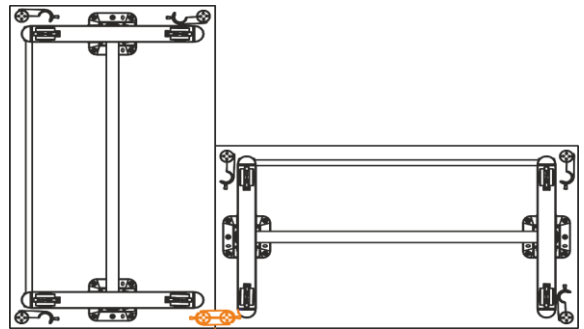

IMAGO-MOBILE

Внимание! При комплектации рабочих мест из коллекции "IMAGO MOBILE" используются шкафы, тумбы, приставки и дополнительные элементы из серии "IMAGO"

Цвета: Груша Ароза, Орех французский, Ясень шимо, Белый, Венге Магия,
Клён (кромка Мультитилекс), Клён* (кромка «Клён»)

Регион: Москва

Цены в рублях на 11.09.2023

Изображение	Артикул	Габаритные размеры (мм) (ШхГхВ)	Описание	Вес (кг)	Объем (м.куб.)	Цена
Столы						
	KST 1165	1150x650x750	Столешница из ЛДСП т.22мм с кромкой ПВХ т. 2мм по периметру, без кабель-каналов. Металлокаркас из двух Т-образных опор на колесах со стоппером. Механизм трансформации/складывания изготовлен из стеклонаполненного полиамида с металлическими пружинами. Размеры одного стола в сложенном состоянии: 1150/1350/1550x580x1060. При составлении нескольких столов каждый стол добавляет 135 мм к глубине и 80 мм к длине	23,0	0,112	22 966
	KST 1365	1350x650x750		25,5	0,116	23 927
	KST 1565	1550x650x750		27,1	0,121	24 687
Фронтальные панели						
	KD -1030	1000x18x300	Панель из ЛДСП т.18мм с кромкой ПВХ т.045мм со складным механизмом крепления, работающим синхронно с механизмом складывания стола.	5,1	0,012	4 102
	KD -1230	1200x18x300		6,1	0,014	4 229
	KD -1430	1400x18x300		7,2	0,016	4 527
Соединительные защелки для столешниц						
	KCLK-01	100x180x18	Комплект соединителей типа "папа - мама" для складного стола, устанавливаются по боковым сторонам столешницы.	0,2	0,000	1 898

Схема соединения столешниц

вид снизу

Варианты комплектации