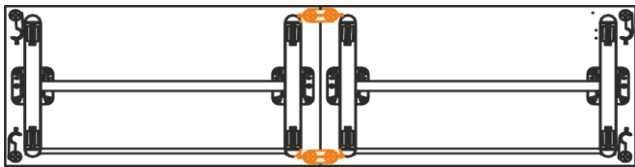

IMAGO-MOBILE

Внимание! При комплектации рабочих мест из коллекции "IMAGO MOBILE" используются шкафы, тумбы, приставки и дополнительные элементы из серии "IMAGO"

Цвета: Груша Ароза, Орех французский, Ясень шимо, Белый, Венге Магия,
Клён (кромка Мультитилекс), Клён* (кромка «Клён»)

Регион: Москва

Цены в рублях на 11.09.2023

Изображение	Артикул	Габаритные размеры (мм) (ШхГхВ)	Описание	Вес (кг)	Объем (м.куб.)	Цена
Столы						
	KST 1165	1150x650x750	Столешница из ЛДСП т.22мм с кромкой ПВХ т. 2мм по периметру, без кабель-каналов. Металлокаркас из двух Т-образных опор на колесах со стоппером. Механизм трансформации/складывания изготовлен из стеклонаполненного полиамида с металлическими пружинами. Размеры одного стола в сложенном состоянии: 1150/1350/1550x580x1060. При составлении нескольких столов каждый стол добавляет 135 мм к глубине и 80 мм к длине	23,0	0,112	22 966
	KST 1365	1350x650x750		25,5	0,116	23 927
	KST 1565	1550x650x750		27,1	0,121	24 687
Фронтальные панели						
	KD -1030	1000x18x300	Панель из ЛДСП т.18мм с кромкой ПВХ т.045мм со складным механизмом крепления, работающим синхронно с механизмом складывания стола.	5,1	0,012	4 102
	KD -1230	1200x18x300		6,1	0,014	4 229
	KD -1430	1400x18x300		7,2	0,016	4 527
Соединительные защелки для столешниц						
	KCLK-01	100x180x18	Комплект соединителей типа "папа - мама" для складного стола, устанавливаются по боковым сторонам столешницы.	0,2	0,000	1 898

Схема соединения столешниц

вид снизу

Варианты комплектации