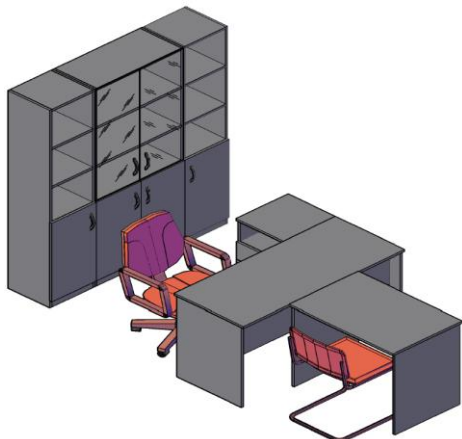

Гардероб

Название	Картинка	Артикул	Кол.	Состоит						Цена
				каркас	кол.	дверь	кол.	Стекло+фурнитура	кол.	
Гардероб		SR-G.1	1	SR-G	1	SD-5B(L)	1			10 738
						SD-5B(R)	1			
Гардероб		SRW 60	1	SRW 60-1	1	SD-6B	1			9 524

Комбинации элементов

Оперативная мебель SIMPLE

Комбинация №1

Цена: 30 699,00

Наименование/Артикул	Цена
Стол рабочий S-1200	4 749
Тумба подвесная SC-1V	2 805
Подставка под с/б SB-1	1 153
Каркас стеллажа SR-5W	7 346
Каркас стеллажа SR-5U	5 206
Дверь высокая SD-5B(R)	2 234
Дверь высокая SD-5B(L)	2 234
Дверь низкая SD-2S(L)	1 211
Дверь стеклянная SG-3M	2 989
Комплект фурнитуры SF-3M	772

Оперативная мебель SIMPLE

Комбинация №2

Цена: 45 314,00

Наименование/Артикул	Цена
Стол рабочий S-1400	5 080
Тумба приставная SC-3D.1	7 701
Стол рабочий S-900	4 113
Каркас стеллажа SR-5W	7 346
Каркас стеллажа SR-5U	5 206
Каркас стеллажа SR-5U	5 206
Дверь низкая SD-2S(L)	1 211
Дверь низкая SD-2S(L)	1 211
Дверь низкая SD-2S(R)	1 211
Дверь низкая SD-2S(R)	1 211
Дверь низкая SD-2S(R)	1 211
Дверь стеклянная SG-3M	2 289
Дверь стеклянная SG-3M	2 289
Комплект фурнитуры SF-3M	468
Комплект фурнитуры SF-3M	772