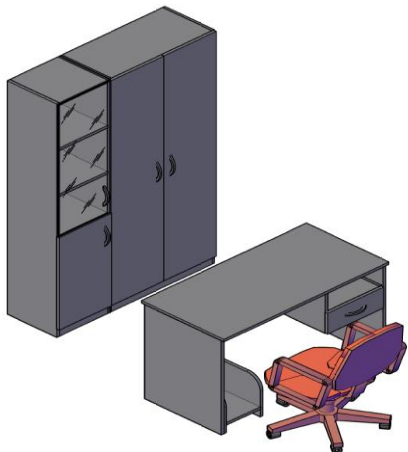

Шкафы узкие, комплектуются левыми или правыми деревянными дверьми

Название	Картинка	Артикул	Кол.	Состоит						Цена
				Стеллаж	кол.	Дверь	кол.	Стекло+фурнитура	кол.	
Шкаф колонка с глухой малой дверью		SR-5U.5(L/R)	1	SR-5U	1	SD-2S(L/R)	1			6 417
Шкаф колонка комбинированная		SR-5U.2(L/R)	1	SR-5U	1	SD-2S(L/R)	1	SG-3M + SF-3M	1	10 178
Шкаф колонка с 2-мя глухими малыми дверьми		SR-5U.4(L/R)	1	SR-5U	1	SD-2S(L)	1			7 628
						SD-2S(R)	1			
Шкаф колонка с глухой дверью		SR-5U.1(L/R)	1	SR-5U	1	SD-5B(L/R)	1			7 440

Гардероб

Название	Картинка	Артикул	Кол.	Состоит						Цена
				каркас	кол.	дверь	кол.	Стекло+фурнитура	кол.	
Гардероб		SR-G.1	1	SR-G	1	SD-5B(L)	1			10 738
						SD-5B(R)	1			
Гардероб		SRW 60	1	SRW 60-1	1	SD-6B	1			9 524

Комбинации элементов

Оперативная мебель SIMPLE

Комбинация №1

Цена: 30 699,00

Наименование/Артикул	Цена
Стол рабочий S-1200	4 749
Тумба подвесная SC-1V	2 805
Подставка под с/б SB-1	1 153
Каркас стеллажа SR-5W	7 346
Каркас стеллажа SR-5U	5 206
Дверь высокая SD-5B(R)	2 234
Дверь высокая SD-5B(L)	2 234
Дверь низкая SD-2S(L)	1 211
Дверь стеклянная SG-3M	2 989
Комплект фурнитуры SF-3M	772