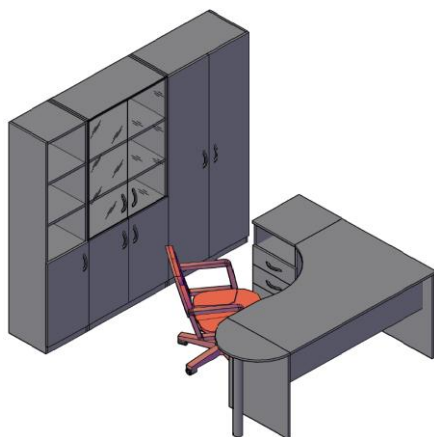

Оперативная мебель SIMPLE

Комбинация №2

Цена: 45 314,00

Наименование/Артикул	Цена
Стол рабочий S-1400	5 080
Тумба приставная SC-3D.1	7 701
Стол рабочий S-900	4 113
Каркас стеллажа SR-5W	7 346
Каркас стеллажа SR-5U	5 206
Каркас стеллажа SR-5U	5 206
Дверь низкая SD-2S(L)	1 211
Дверь низкая SD-2S(L)	1 211
Дверь низкая SD-2S(R)	1 211
Дверь низкая SD-2S(R)	1 211
Дверь низкая SD-2S(R)	1 211
Дверь стеклянная SG-3M	2 289
Дверь стеклянная SG-3M	2 289
Комплект фурнитуры SF-3M	468
Комплект фурнитуры SF-3M	772

Оперативная мебель SIMPLE

Комбинация №3

Цена: 52 878,00

Наименование/Артикул	Цена
Стол рабочий SE-1400(L)	9 268
Тумба приставная SC-3D.1	7 701
Приставка SP-300	960
Опора BT-710.2	1 904
Каркас стеллажа SR-5W	7 346
Каркас стеллажа SR-5U	5 206
Каркас гардероба SR-G	6 270
Дверь высокая SD-5B(R)	2 234
Дверь высокая SD-5B(L)	2 234
Дверь низкая SD-2S(L)	1 211
Дверь низкая SD-2S(L)	1 211
Дверь низкая SD-2S(R)	1 211
Дверь низкая SD-2S(R)	1 211
Дверь стеклянная SG-3M	2 289
Дверь стеклянная SG-3M	2 289
Комплект фурнитуры SF-3M	772
Комплект фурнитуры SF-3M	772