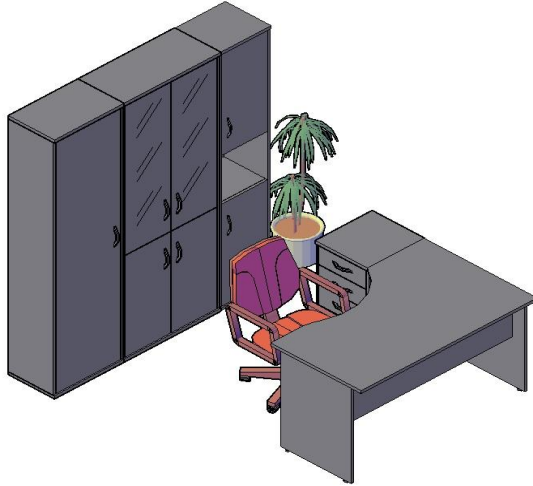

Комбинации элементов

Оперативная мебель IMAGO

Комбинация №1

Наименование/Артикул	Цена
Стол рабочий СА-2Л	7 931
Тумба приставная ТП-4А	9 504
Гардероб ГБ-1	9 421
Стеллаж СТ-1.2	17 128
Стеллаж СУ-1.5 Пр.	9 958
Общая сумма:	53 942