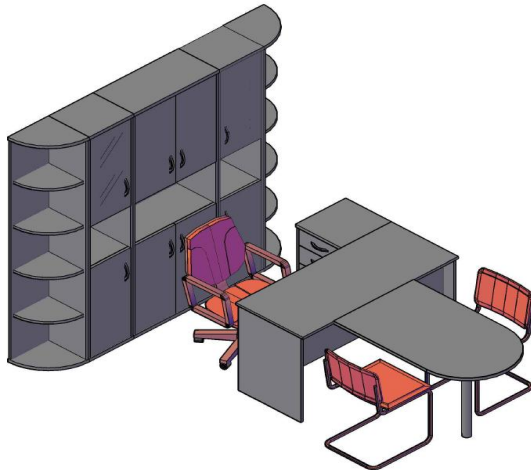

**Комбинации элементов**

**Оперативная мебель IMAGO**

**Комбинация №1**

Наименование/Артикул	Цена
Стол рабочий СА-2Л	7 931
Тумба приставная ТП-4А	9 504
Гардероб ГБ-1	9 421
Стеллаж СТ-1.2	17 128
Стеллаж СУ-1.5 Пр.	9 958
<b>Общая сумма:</b>	<b>53 942</b>

**Оперативная мебель IMAGO**

**Комбинация №2**

Наименование/Артикул	Цена
Стол рабочий СП-3	5 755
Приставка ПР-11	3 921
Опора ВТ-710.1	1 515
Тумба приставная ТП-4А	9 504
Стеллаж угловой УС-1	7 834
Стеллаж угловой УС-1	7 834
Стеллаж узкий СУ-1.4 Л	11 294
Стеллаж узкий СУ-1.4 Пр	11 294
Стеллаж СТ-1.5	13 714
<b>Общая сумма:</b>	<b>72 665</b>