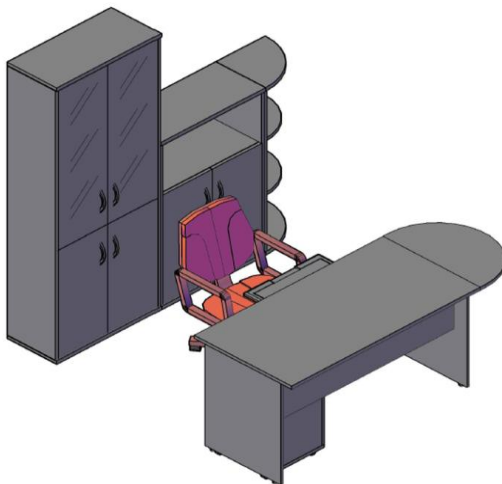

**Оперативная мебель IMAGO**

**Комбинация №2**

Наименование/Артикул	Цена
Стол рабочий СП-3	5 755
Приставка ПР-11	3 921
Опора ВТ-710.1	1 515
Тумба приставная ТП-4А	9 504
Стеллаж угловой УС-1	7 834
Стеллаж угловой УС-1	7 834
Стеллаж узкий СУ-1.4 Л	11 294
Стеллаж узкий СУ-1.4 Пр	11 294
Стеллаж СТ-1.5	13 714
<b>Общая сумма:</b>	<b>72 665</b>

**Оперативная мебель IMAGO**

**Комбинация №3**

Наименование/Артикул	Цена
Стол рабочий СП-2	5 295
Приставка ПР-2	2 087
Опора ВТ-710	1 515
Тумба мобильная ТМ-3А	6 465
Полка под к/в Y-401	1 776
Стеллаж СТ-1.2	17 128
Стеллаж СТ-2.1	8 334
Стеллаж угловой УС-2	5 561
<b>Общая сумма:</b>	<b>48 161</b>