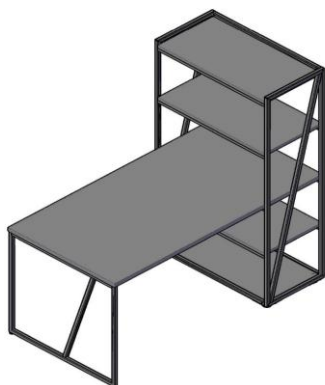

Комбинация №3

Цена: 54 282,00

Наименование/Артикул	Количество	Цена
Стол компьютерный LMST 1515	1	34 684
Тумба сервисная LSC 3D.A	1	19 598