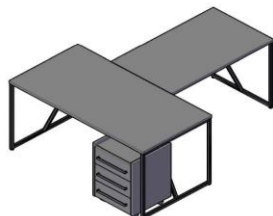

Компоновки элементов

Комбинация №1

Цена: 98 358,00

Наименование/Артикул	Количество	Цена
Стол LST 1580	1	15 768
Брифинг LB 1270	1	9 230
Тумба LMC-3D.A	1	10 943
Каркас гардероба LCW 80	1	13 157
Двери высокие LHD 40-2	1	9 218
Стеллаж LHC 40	1	11 608
Дверь LLD 40-1	1	2 122
Стеллаж LMHC 40	1	26 312