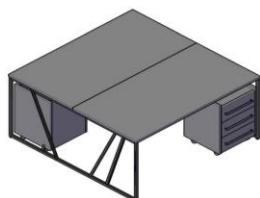

Комбинация №2

Цена: 125 965,00

Наименование/Артикул	Количество	Цена
Стол двойной LWST 1516	1	29 263
Тумба LMC 3D.A	2	21 887
Стеллаж LHC 40	2	23 215
Стеллаж LHC 80	1	16 045
Двери стеклянные LMRG 40	2	22 199
Двери низкие LLD 40-2	2	9 113
Двери низкие LLD 40-1	2	4 243