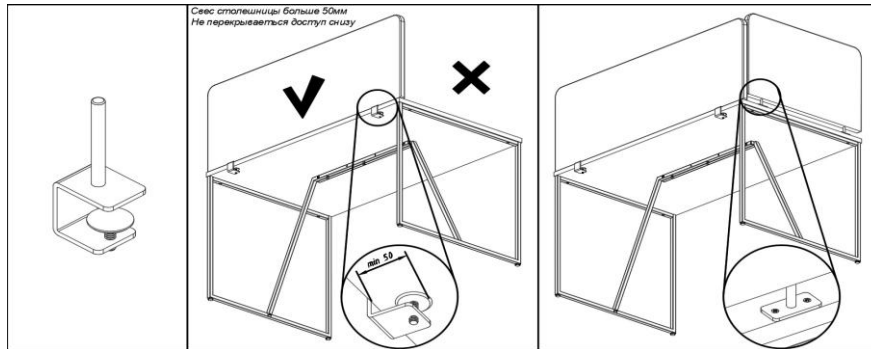

Изображение	Артикул	Габаритные размеры	Описание	Вес (кг)	Объем (м.куб.)	Цена
Экраны фронтальные со штыревыми кронштейнами						
	ХАФР 1365	1360x30x500	Экраны фронтальные звукопоглощающие выполнены на основе ЛДСП и звукопоглощающего слоя пенополиуретана с каждой стороны. Внешняя обивка – высокопрочная мебельная ткань из 100% полиэстера. Экраны комплектуются специальными штыревыми кронштейнами со струбиной для крепления к передней части столешницы. Толщина металла струбины – 4 мм, диаметр штыря – 8 мм.	9,00	0,026	5 844
	ХАФР 1565	1560x30x500		12,00	0,029	6 315
	ХАФР 1765	1760x30x500		13,50	0,033	6 786
	ХАФР 1366	1360x30x600		9,50	0,031	6 094
	ХАФР 1566	1560x30x600		12,50	0,035	6 825
	ХАФР 1766	1760x30x600		13,00	0,039	7 556
Экраны торцевые со штыревыми кронштейнами						
	ХАСР 750	760x30x500	Экраны торцевые звукопоглощающие выполнены на основе ЛДСП и звукопоглощающего слоя пенополиуретана с каждой стороны. Внешняя обивка – высокопрочная мебельная ткань из 100% полиэстера. Экраны комплектуются специальными штыревыми кронштейнами для крепления к боковой стороне столешницы. Толщина металла в основании кронштейна – 4 мм, диаметр штыря – 8 мм.	5,350	0,014	4 124
	ХАСР 760	760x30x600		6,45	0,017	4 194

Техническая информация по установке кронштейна струбина